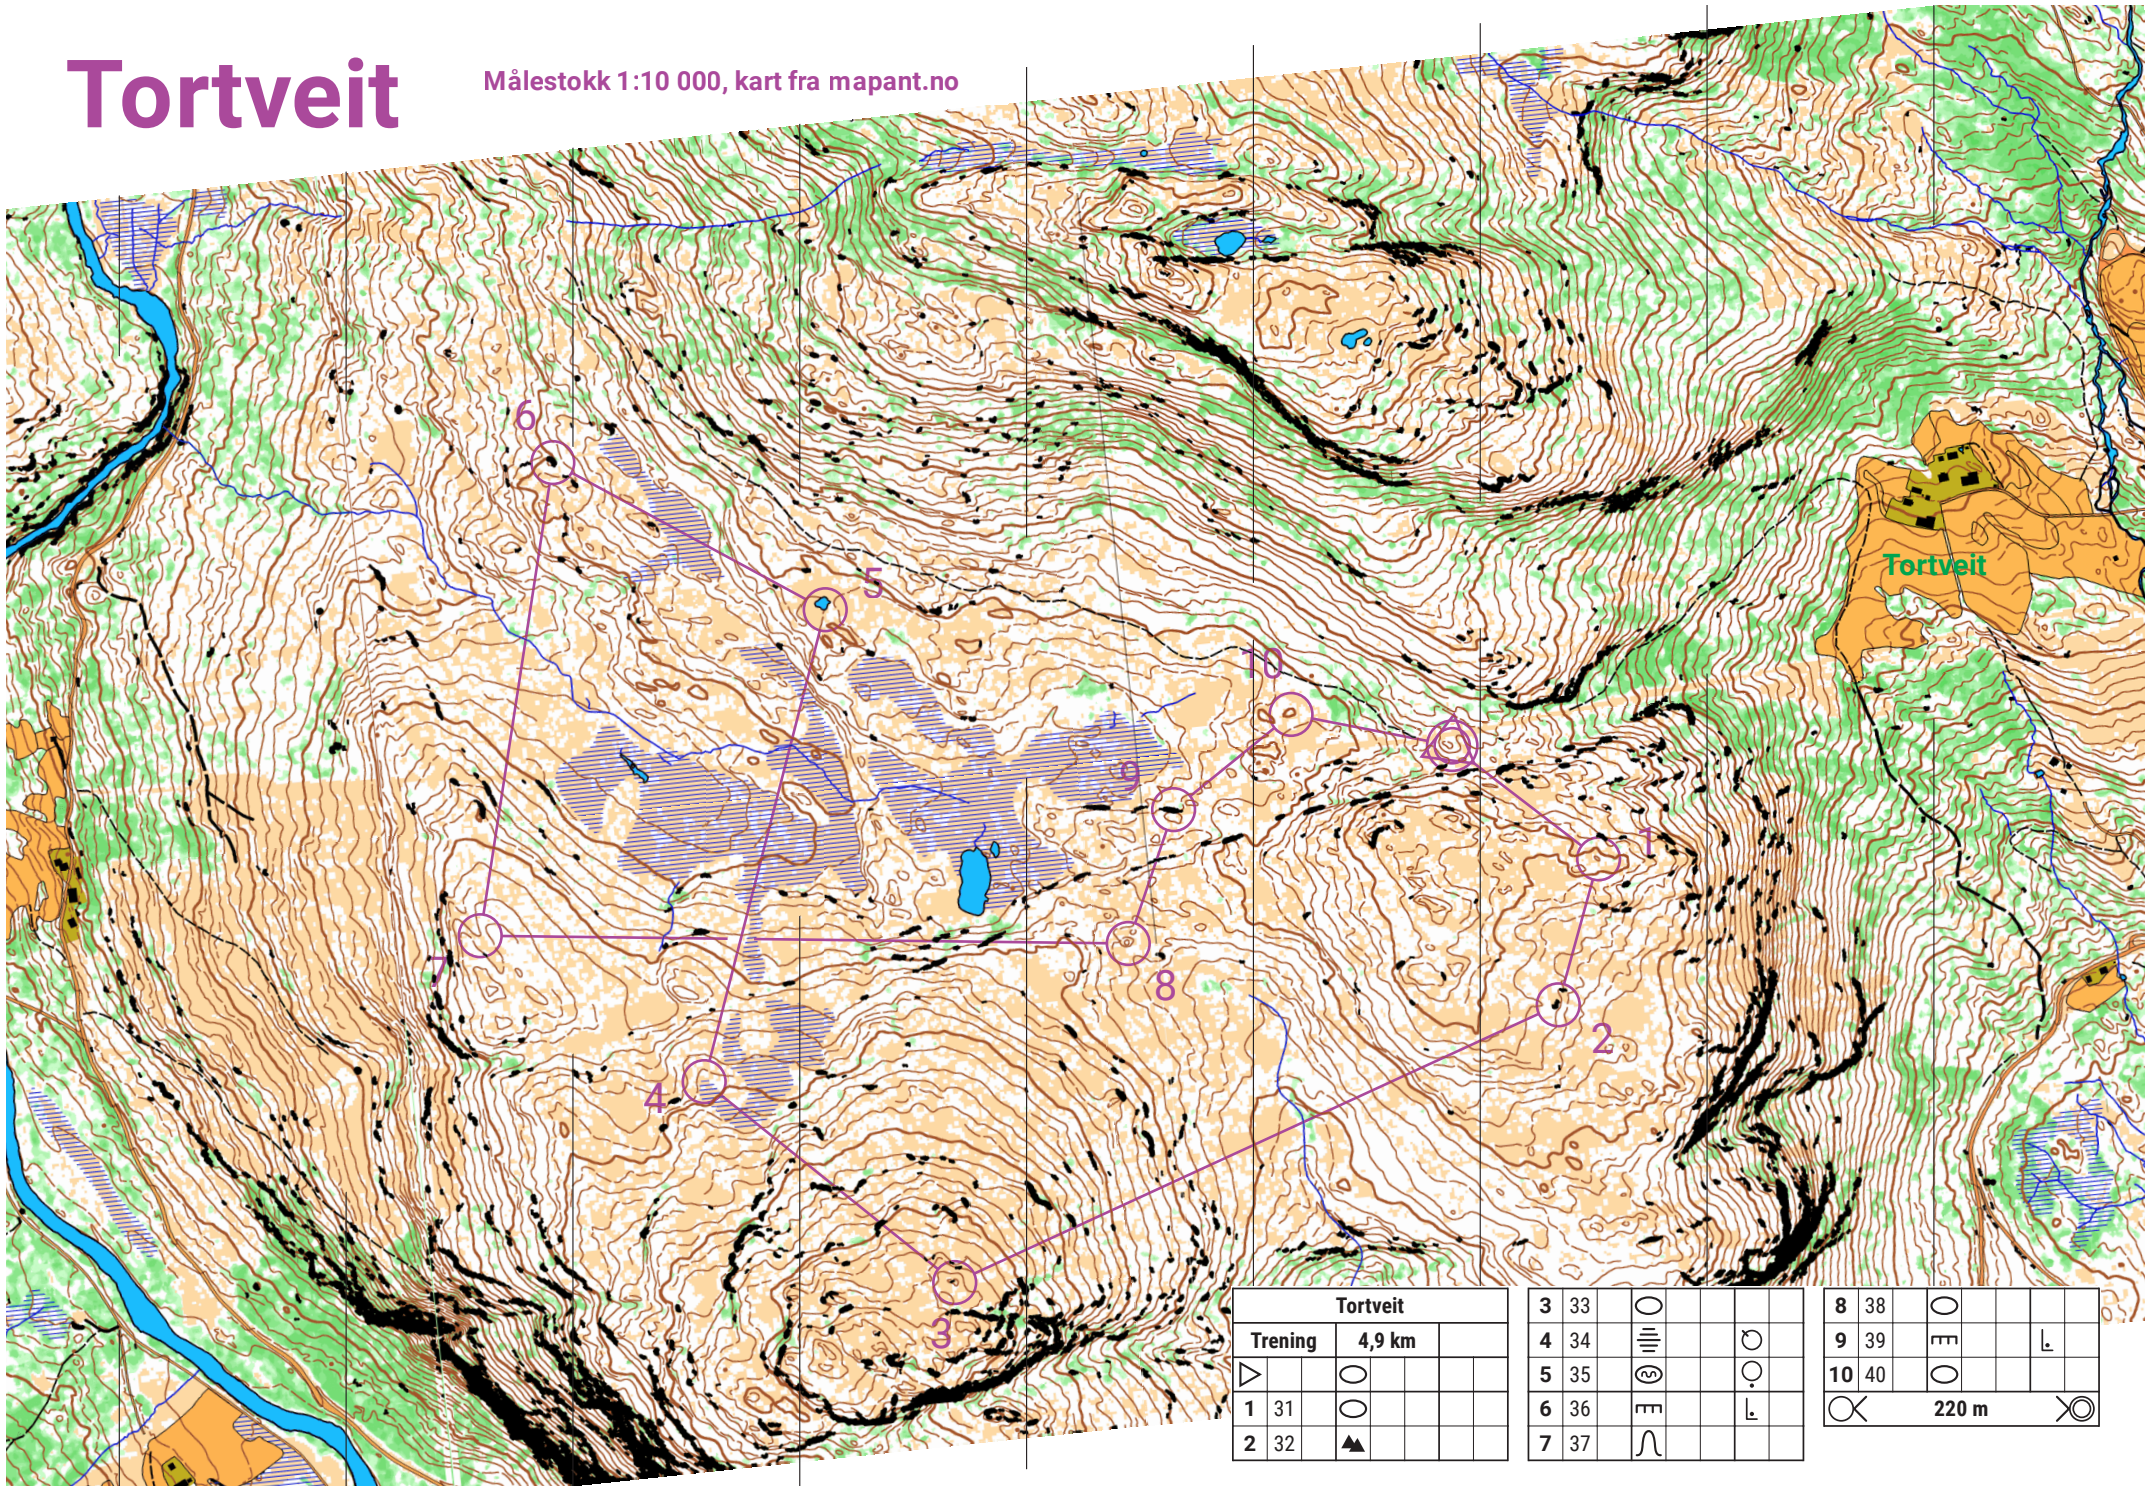

Tortveit

Målestokk 1:10 000, kart fra mapant.no

Tortveit	
Trening	4,9 km
1 31	○
2 32	▲

3 33	○		
4 34	≡	○	
5 35	⊗	○	
6 36	≡	L	
7 37	∩		

8 38	○		
9 39	≡		L
10 40	○		

220 m